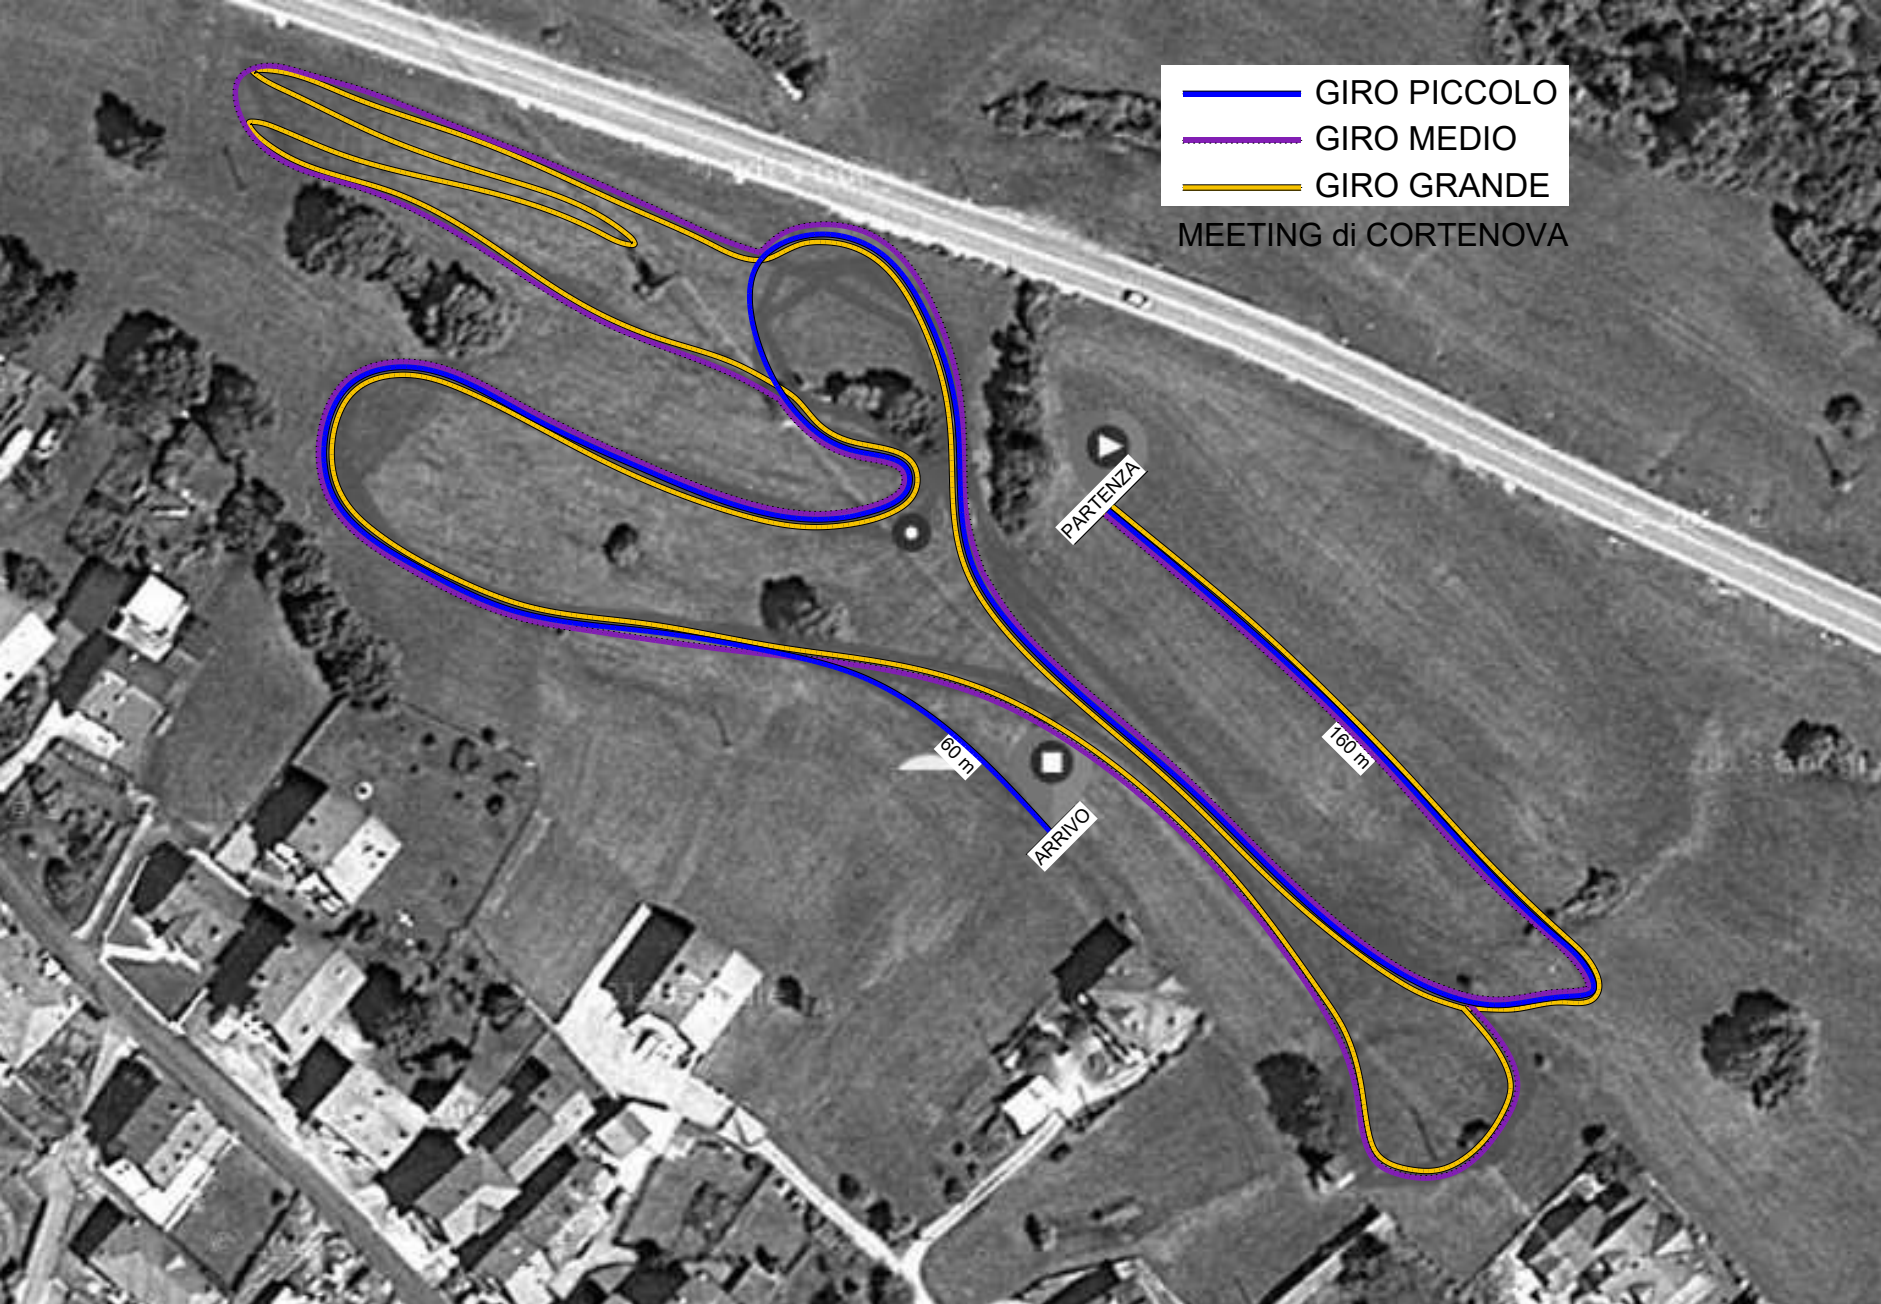

- GIRO PICCOLO
- GIRO MEDIO
- GIRO GRANDE

MEETING di CORTENOVA

PARTENZA

60 m

ARRIVO

160 m