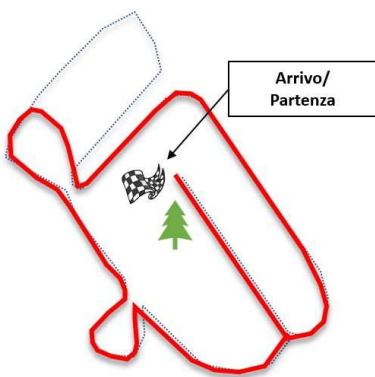

Giro Mini

Giro Corto

Giro Medio

Giro Lungo

RISTORO: Ristoro e servizio bar nel campo.

PARCHEGGIO: Parcheggi di via Cesare Battisti; Parcheggio Centro Commerciale "I Laghi Bennet".

INFORMAZIONI: Pusterla Umberto 331 3603399; Terraneo Marco 349 0909585.
master.sanmaurizio@gmail.com