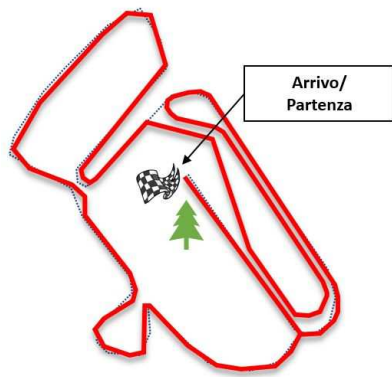

Giro Mini

Giro Corto

Giro Medio

Giro Lungo

RISTORO: Ristoro e servizio bar nel campo.

PARCHEGGIO: Parcheggi di via Cesare Battisti; Parcheggio Centro Commerciale "I Laghi Bennet".

INFORMAZIONI: Pusterla Umberto 331 3603399; Terraneo Marco 349 0909585.
master.sanmaurizio@gmail.com