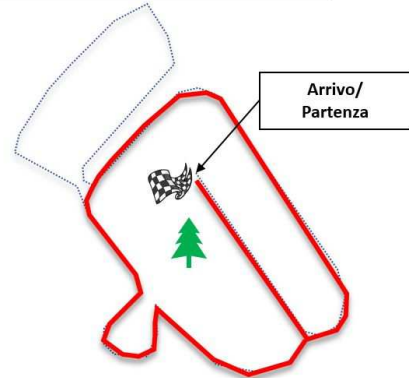

Giro Mini

Giro Corto

Giro Medio

Giro Lungo

RISTORO: Ristoro e servizio bar nel campo.

PARCHEGGIO: Parcheggi di via Cesare Battisti; Parcheggio Centro Commerciale "I Laghi Bennet".

INFORMAZIONI: Pusterla Umberto 331 3603399; Terraneo Marco 349 0909585.
master.sanmaurizio@gmail.com