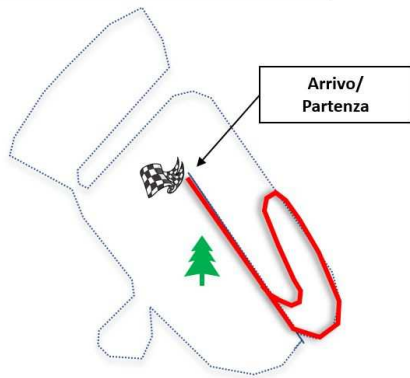

Giro Mini

Giro Corto

Giro Medio

Giro Lungo

RISTORO: Ristoro e servizio bar nel campo.

PARCHEGGIO: Parcheggi di via Cesare Battisti; Parcheggio Centro Commerciale "I Laghi Bennet".

INFORMAZIONI: Pusterla Umberto 331 3603399; Terraneo Marco 349 0909585.
master.sanmaurizio@gmail.com