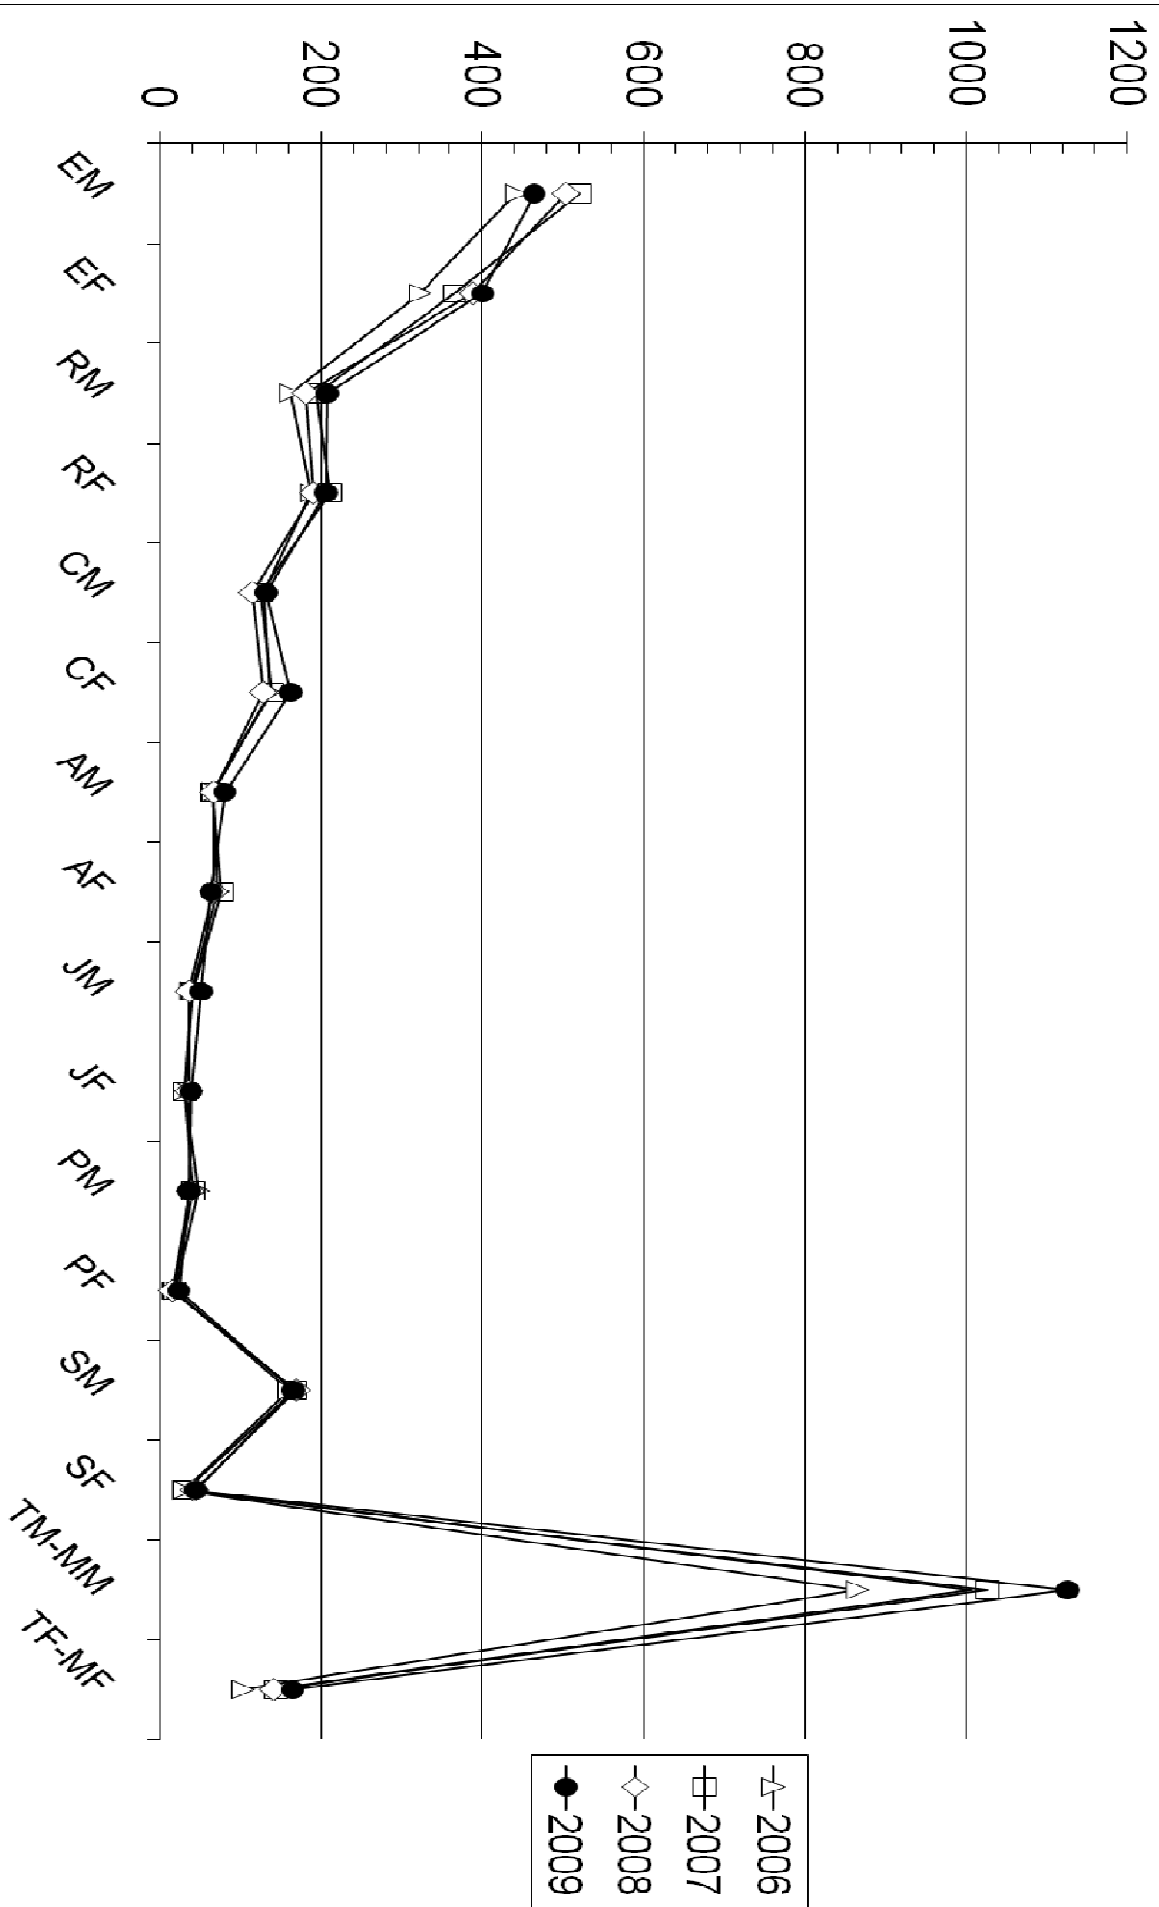

Tesseramento dal 2006 per categoria

ANNO 2009

TROFEO LANFRITTO – MAGGIONI DI CORSA CAMPESTRE E STRADA

14ª Edizione - 2ª Prova

Gare aperte a tesserati F.I.D.A.L., Rappresentative Scolastiche, Comunali, di Società.
Sedi delle 6 prove: LOMAZZO – ERBA – CASSAGO B.ZA – COMO – GIRONICO
CERNUSCO LOMBARDONE

CLASSIFICA FINALE

1	Atl. Lecco Colombo Costruzioni	3.748		FUORI CLASSIFICA	
2	A.S.Merate La Termotecnica	3.339	23	Atl. O.S.G.Guanzate	425
3	U.S. San Maurizio	2.919	24	Atl. Lomazzo	359
4	C.S.Cortenova	2.756	25	Atl. Rovellasca	251
5	G.S. Virtus Calco	2.610	26	Atl. 87 Oggiono	201
6	Atl. Triangolo Lariano	1.811	27	Pol. Mandello	120
7	U.P. Missaglia	1.649	28	Atl. Saletti	110
8	Cantù Atletica	1.423	29	G.S.Bernatese	104
9	Atl. Erba	1.372	30	Pro Quinto	93
10	Pol. Bellano Galli Rottami	1.348	31	G.S. Villa Guardia	79
11	Atl Mariano Comense	1.075	32	G.S. Tommy Sport – La Valle del Lura	61
12	Pol. Lib. Cernuschese	1.069			
13	Premana	1.049			
14	U.S. Albatese	920			
15	Ginn. Comense 1872	874			
16	Atl.Centro Lario	815			
17	Atl. Cassago	707			
18	Pol. Gironico	527			
19	Atl. Brianza	356			
20	U.S. Oltronese	330			
21	Pol. Pagnona	276			
22	G.S. Consolini Cermenate	127			

ATLETI PLURIVITTORIOSI NELL' EDIZIONE 2009

CAT.	ANNO	ATLETA	SOCIETA'	N. VITT.
Esordienti F	1998/99	Bresciani Anna Cornelia	U.S. San Maurizio	5
Ragazze	1996/97	Nhili Loubna	Atl.Centro Lario	5
Cadette	1994/95	Maggioni Paola	Atl.Erba	4
Allieve	1992/93	Tagliabue Serena	Cantù Atletica	2
Esordienti M	1998/99	Tagliaferri Manuel	Pol. Pagnona	4
Ragazzi	1996/97	Doniselli Luca	C.S. Cortenova	5
Cadetti	1994/95	Sparasci Davide	U.S. San Maurizio	5
Allievi	1992/93	Belluschi Michele	Daini Carate B.za	3