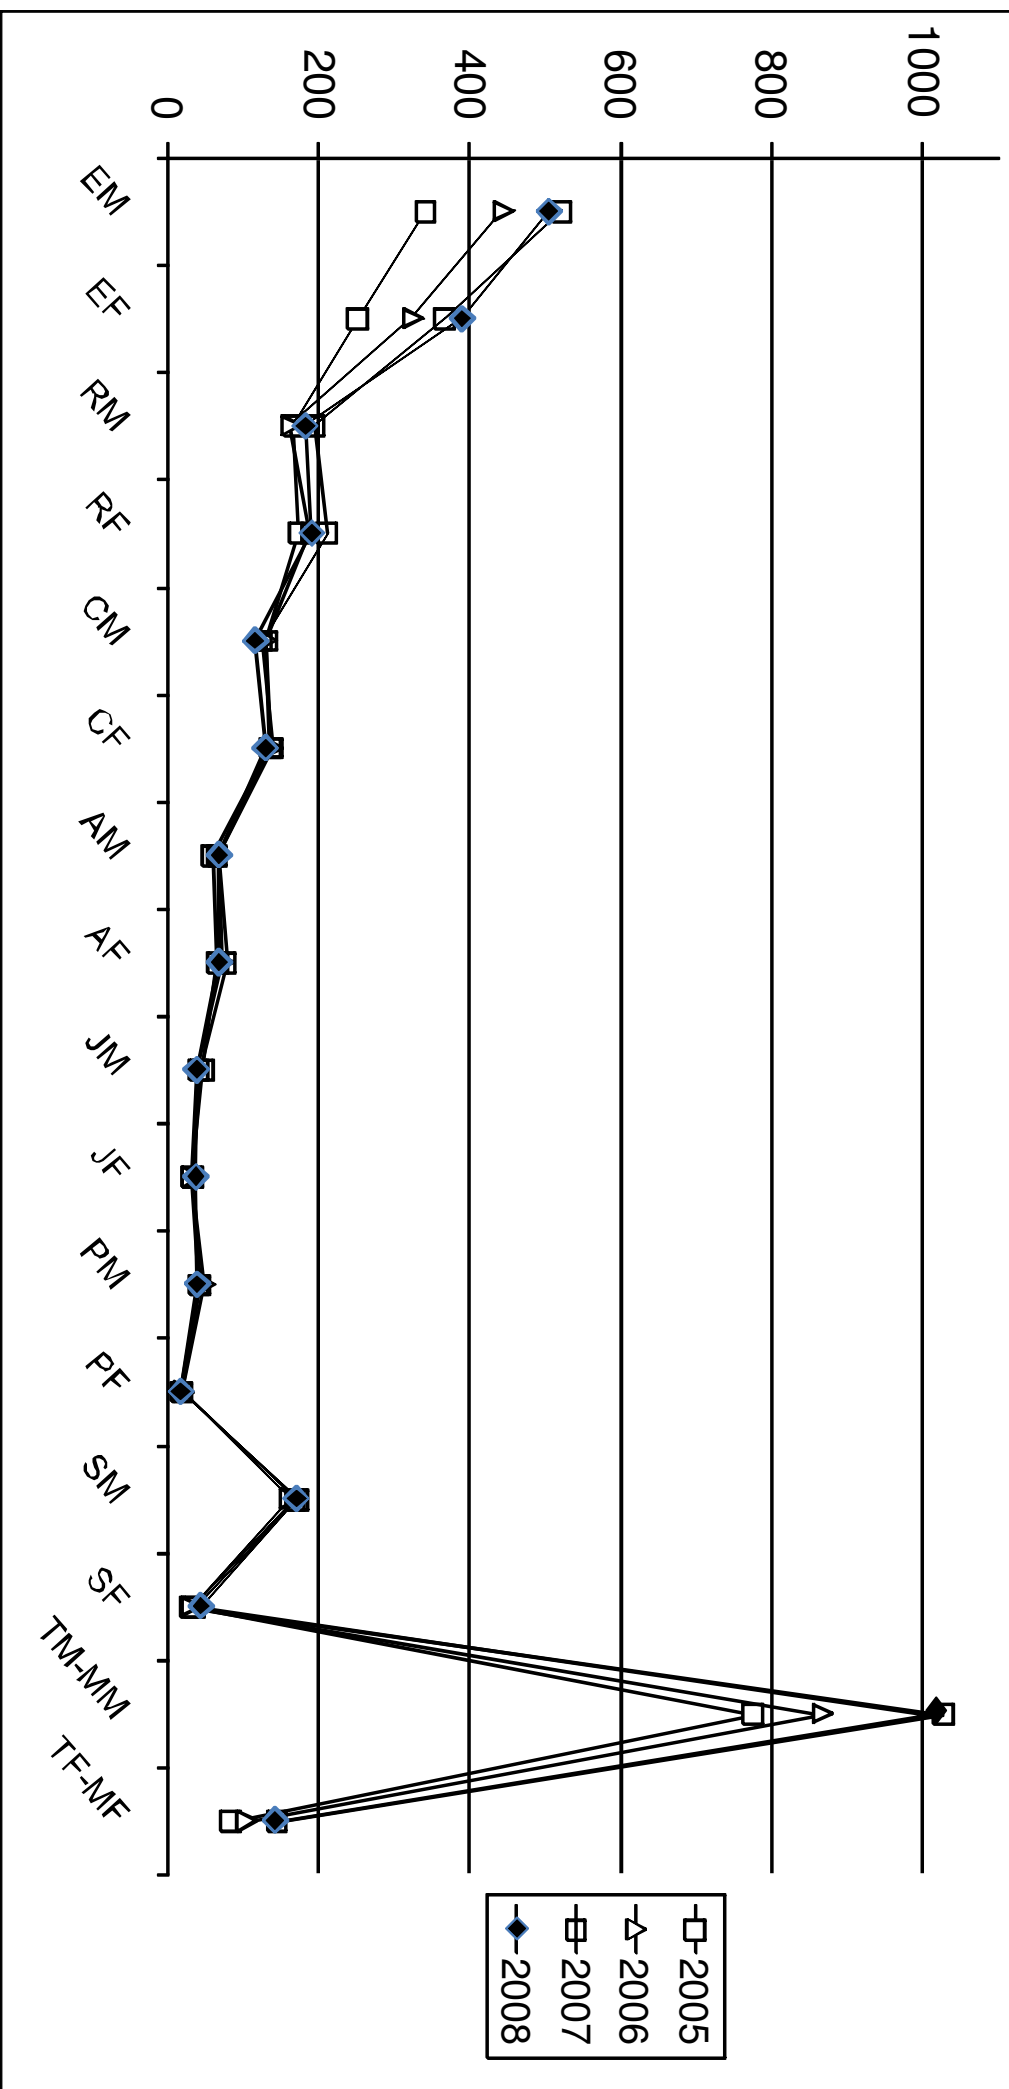

Tesseramento dal 2005 per categoria

ANNO 2008

TROFEO LANFRITTO – MAGGIONI DI CORSA CAMPESTRE E STRADA

14ª Edizione - 1ª Prova

Gare aperte a tesserati F.I.D.A.L., Rappresentative Scolastiche, Comunali, di Società.

Sedi delle 6 prove: MERATE – COLICO – ERBA – LECCO – ALBATE

CERNUSCO LOMBARDONE

CLASSIFICA FINALE

1	U.S. San Maurizio	3.708		FUORI CLASSIFICA	
2	Atl. Lecco Colombo Costruzioni	3.422	21	Atl. O.S.G.Guanzate	643
3	A.S.Merate La Termotecnica	3.229	22	Pol. Mandello	586
4	C.S.Cortenova	2.336	23	C.T.L. 3 Atletica	362
5	U.P. Missaglia	2.027	24	Atl. Sovico	262
6	Pol. Bellano Galli Rottami	1.833	25	Atl. 87 Oggiono	255
7	Atl. Erba	1.788	26	Ginn. Comense 1872	168
8	Atl. Triangolo Lariano	1.783	27	Atl. Vis Nova Giussano	149
9	Pol. Lib. Cernuschese	1.215	28	Atl. Rovellasca	127
10	G.S. Virtus Calcio	1.184	29	Atl. Lomazzo	116
11	Pol. Gironico	1.115	30	U.S. Sangiorgese	107
12	A.S. Premana	1.114	31	G.S.Tommy Sport La Valle Del Lura	55
13	Cantù Atletica	1.088	32	G.S. Consolini Cermenate	52
14	U.S. Albatese	828	33	Pol. Pagnona	45
15	Atl. Cassago	823	34	Sportiva Metanopoli	32
16	Atl.Centro Lario	726			
17	Atl Mariano Comense	580			
18	U.S. Oltrone	490			
19	G.S.Bernatese	487			
20	Atl. Brianza	477			

ATLETI PLURIVITTORIOSI NELL' EDIZIONE 2008

CAT.	ANNO	ATLETA	SOCIETA'	N. VITT.
Esordienti F	1997/98	Bergamini Alessia	C.S. Cortenova	5
Ragazze	1995/96	Maggioni Paola	Atl. Erba	5
Cadette	1993/94	Rigamonti Carlotta	Atl. Erba	2 m.p.
Allieve	1991/92	Oberle Debora	G.S.Bernatese	3
Esordienti M	1997/98	Panzeri Luca	A.S.Merate La Termotecnica	6
Ragazzi	1995/96	Frigerio Riccardo	A.S.Merate La Termotecnica	4
Cadetti *	1993/94	Azzoni Michele	Atl. Lecco Col. Costruzioni	3
		Zottola Camillo	Atl. Lecco Col. Costruzioni	3
Allievi	1991/92	Fontana Michele	Atl. Lecco Col. Costruzioni	2

* A pari merito come vittorie e come piazzamenti