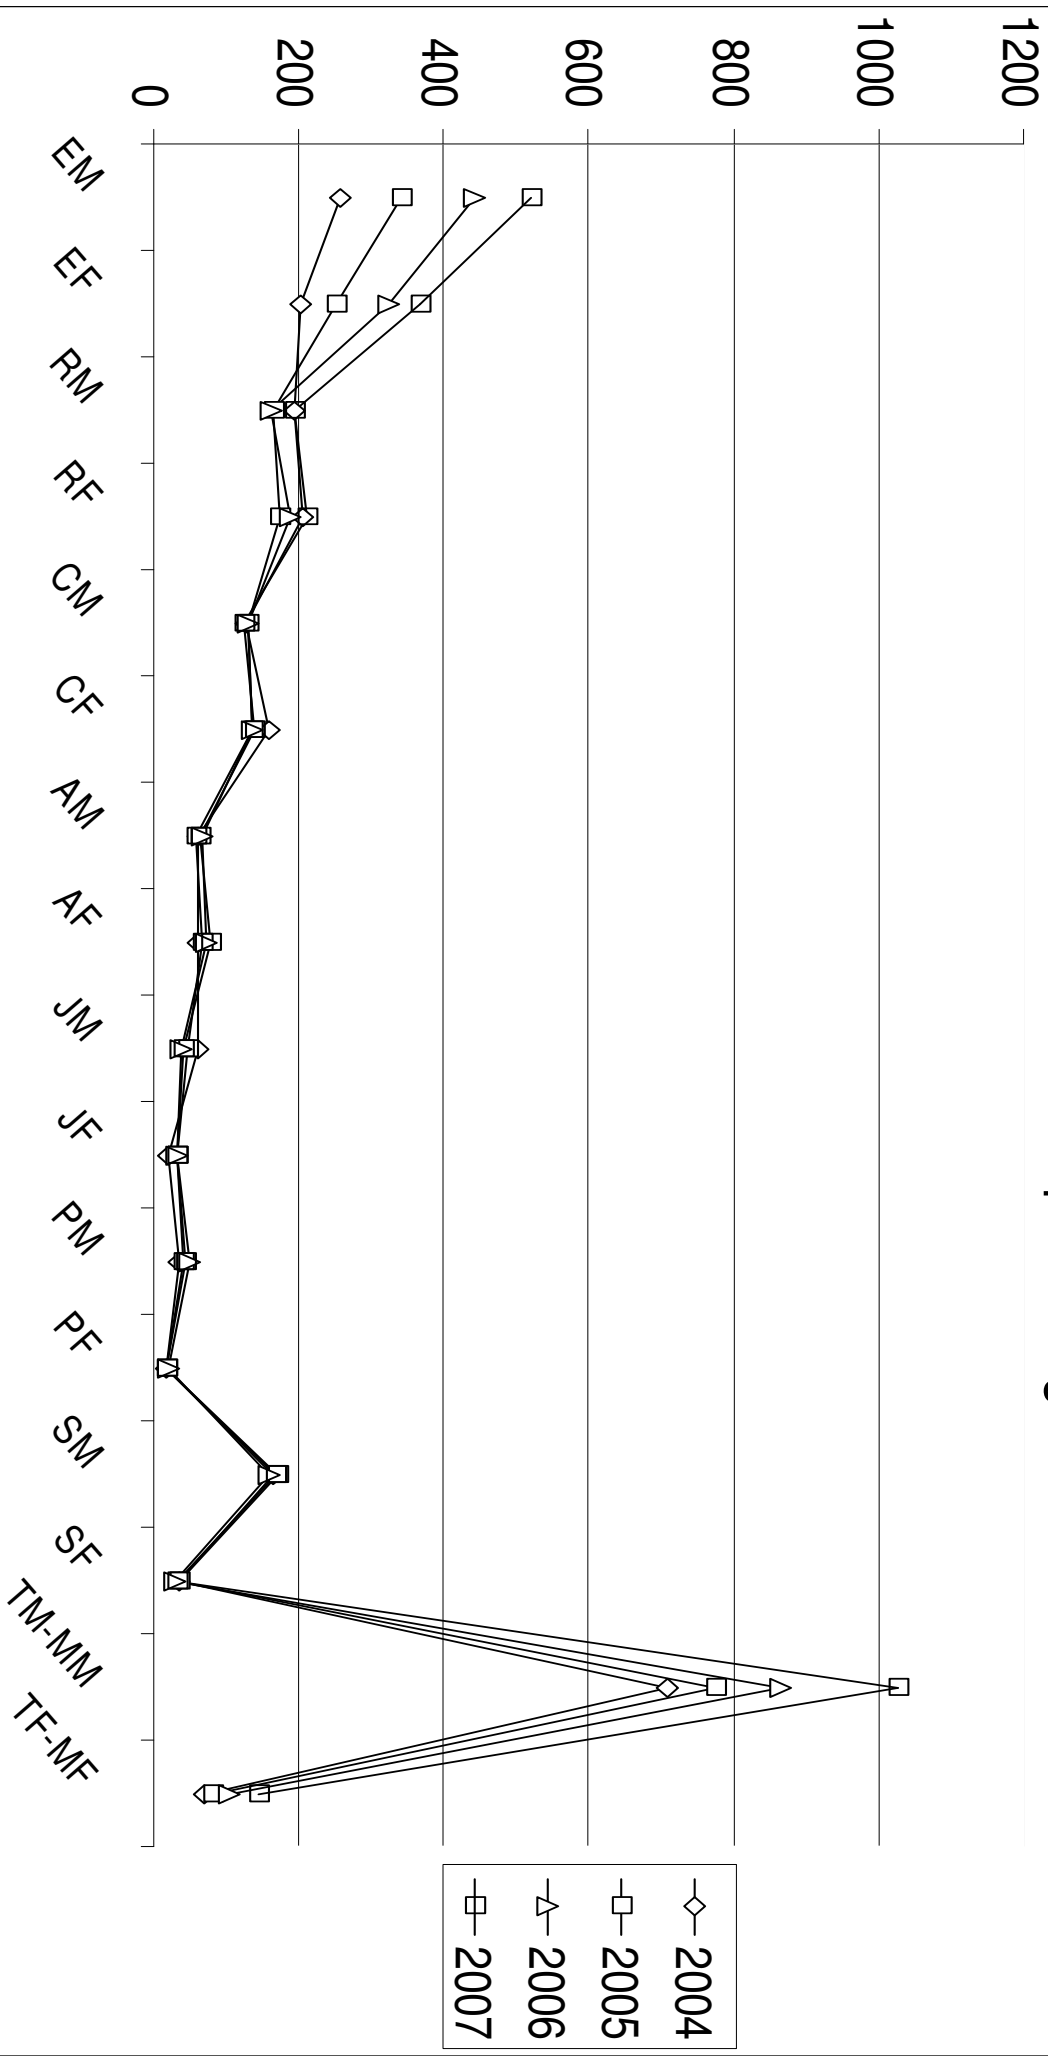

Tesseramento dal 2003 per categoria

ANNO 2007
TROFEO LANFRITTO – MAGGIONI DI CORSA CAMPESTRE E STRADA

13ª Edizione - 2ª Prova

Gare aperte a tesserati F.I.D.A.L., Rappresentative Scolastiche, Comunali, di Società.

Sedi delle 6 prove: MERATE – COMO – ERBA – MISSAGLIA – LOMAZZO

CERNUSCO LOMBARDONE

CLASSIFICA FINALE

1	Atl. Lecco Colombo Costruzioni	3.305	26	Atl. Vis Nova Giussano	227
2	U.S. San Maurizio	2.331	27	G.P. Santi Nuova Olonio	226
3	A.S. Premana	2.060	28	C.T.L. 3 Atletica	224
4	U.P. Missaglia	2.052	29	Atl. Riccardi Milano	223
5	A.S.Merate La Termotecnica	1.652	30	Pol. Porlezese	208
6	Atl. Triangolo Lariano	1.456	31	G.P. Valchiavenna Liguigas	181
7	Cantù Atletica	1.455	32	Atl. Lomazzo	172
8	Atl. Erba	1.446	33	Scuola Sportiva Atl. Punto IT	150
9	C.S.Cortenova	1.102	34	A.S. Lanzada	150
10	Pol. Lib. Cernuschese	1.074	35	N. Atl. Fanfulla Lodigiana	137
11	Pol. Gironico	995	36	Pol. Olonia	134
12	Pol. Mandello	875	37	Atl. Valle Brambana	133
13	U.S. Oltronese	856	38	U. Atl. Valtrompia	130
14	Atl. O.S.G.Guanzate	762	39	Atl. Rovellasca	125
15	U.S. Albatese	748	40	Ginn. Monzese Forti e Liberi	117
16	G.S. Virtus Calco	731	41	Atl. Estrada	115
17	G.S.Bernatese	721	42	Atl. Cinisello	112
18	Atl Mariano Comense	692	43	Atl. Cento Torri Pavia	109
19	Pol. Bellano Galli Rottami	517	44	Pol. Pagnona	107
20	Atl. 87 Oggiono	489	45	G.S.Valgerola Ciapparelli	96
21	Atl. Brianza	442	46	Atletica 42195 "Blu Frida"	95
22	Atl. Cassago	413	47	Pol. Besanese	92
23	Pro Patria Milano	642	48	Atl. Rodengo Saiano	89
24	Ginn. Comense 1872	556	49	Pol. Atl. Valle Imagna	88
25	Pol. Atl.Centro Lario	517	50	U.S. Serle	83
Seguono altre 31 Società					

ATLETI PLURIVITTORIOSI NELL' EDIZIONE 2007

CAT.	ANNO	ATLETA	SOCIETA'	N. VITT.
Esordienti F	1996/97	Bergamini Alessia	C.S. Cortenova	4
Ragazze	1994/95	Mappelli Arianna	U.S. San Maurizio	3
Cadette	1992/93	Elli Valentina	Cantù Atletica	2 m.p.
Allieve	1990/91	Valsecchi Viola	Atl. Lecco Col. Costruzioni	1 m.p.
Esordienti M	1996/97	Mangili Davide	Atl. Lecco Col. Costruzioni	2
Ragazzi	1994/95	Sparasci Davide	U.S. San Maurizio	2
Cadetti	1992/93	Belluschi Michele	Cantù Atletica	2
Allievi	1990/91	Fontana Michele	Atl. Lecco Col. Costruzioni	3

ANNO 2007

TARGA " LUIGI BRENNNA" a.m. (GIUDICE)

Annuale di corsa campestre cat. Allieve/i

Cl.	SOCIETA'	PUNTI
1	Atl. Lecco Colombo Costruzioni	342
2	G.S.Bernatese	126
3	Cantù Atletica	58
4	A.S.Merate La Termotecnica	56
5	U.S. Oltronese	39
6	Atl. Vis Nova Giussano	31
7	U.S. Milanese	16
8	Pol. Pagnona	10
8	Cus Milano	10
10	Pol. Lib. Cernuschese	8
11	Atl. Triangolo Lariano	4