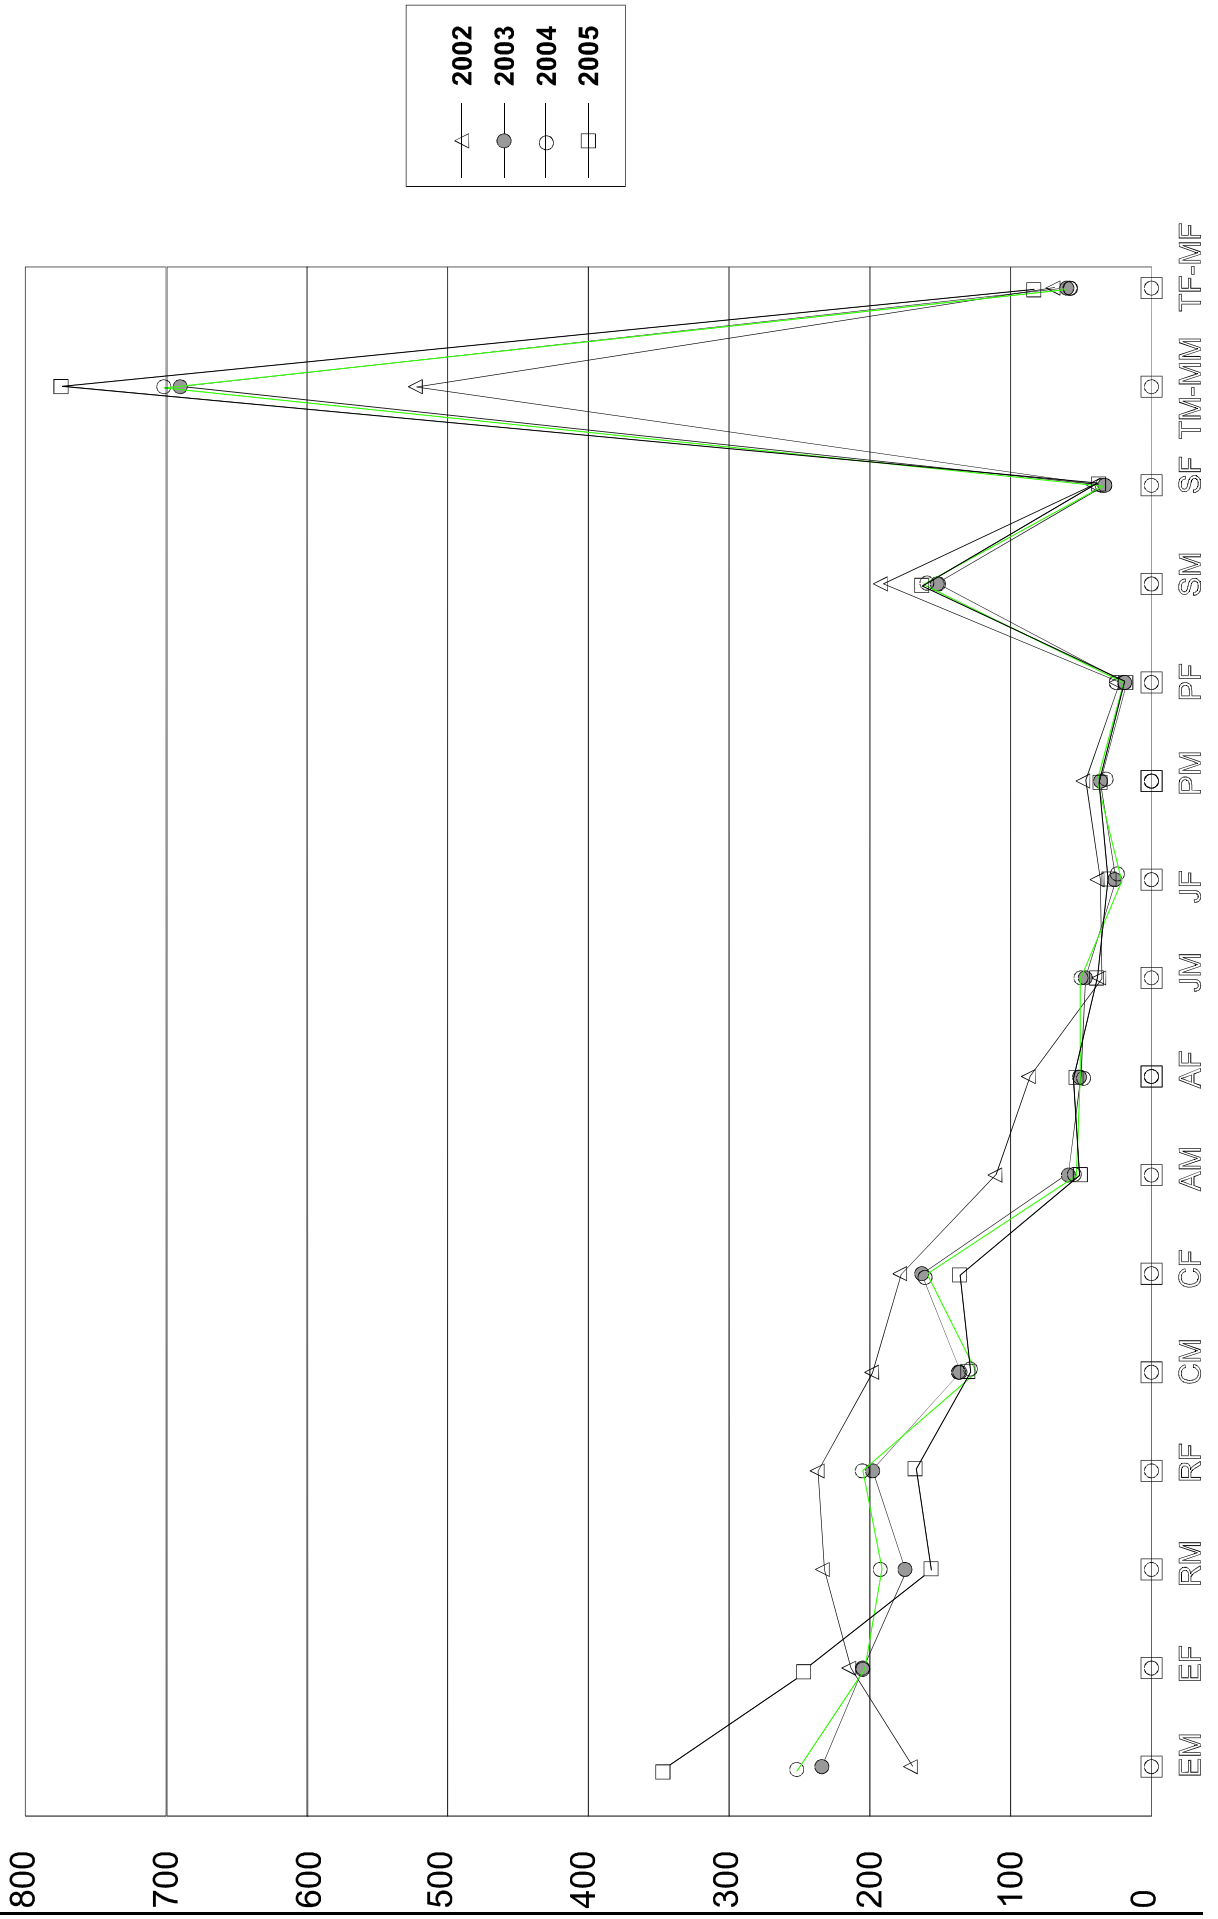

Tesseramento dal 2002 per categoria

ANNO 2005
TROFEO LANFRITTO – MAGGIONI DI CORSA CAMPESTRE E STRADA
12ª Edizione - 3ª Prova

Gare aperte a tesserati F.I.D.A.L., Rappresentative Scolastiche, Comunali, di Società.
Sedi delle 6 prove: CASNATE CON BERNATE – LOMAZZO – LECCO – MASSAGLIA – CANZO –
CERNUSCO LOMBARDONE

CLASSIFICA FINALE

1	Atl. Lecco Colombo Costruzioni	2.478	22	Ginnastica Comense 1872	150
2	A.S. Premana	2.314	23	A. Atl. Rovellasca	139
3	C.S. Cortenova	1.640	24	Atl. Lomazzo	133
4	U.S. San Maurizio	1.448	25	U.S. Albatese	114
5	G.S. Bernatese	1.411	26	Atl. 87 Oggiono	113
6	Atl. Triangolo Lariano	1.198	27	U.S. Oltronese	92
7	Cantù Atletica	1.071	28	Atl. Vis Nova Giussano	82
8	Pol. Bellano Galli Rottami s.r.l.	865	29	G.S.Villa Guardia	50
9	A.S. Merate La Termotecnica	860	30	Atl. Centro Lario	41
10	Atl. Erba	630	31	Pol. Pagnona	38
11	U.P. Missiglia	622	32	G.S. A. Brugherio	38
12	Pol. Lib. Cernuschese	570	33	Pol. Nuova Ronchese	28
13	A.S. Atl. Mariano Comense	476			
14	Pol. Gironico	424			
15	Atl. Cassago	317			
16	Pol. Mandello	304			
17	Atl. Brianza	175			
18	G.S. Rovello Porro	35			
19	G.S. Virtus Calco	612			
20	Atl. Sovico	336			
21	Atl. O.S.G. Guanzate	215			

ATLETI PLURIVITTORIOSI
NELL' EDIZIONE 2005

Esordienti F	1995	Redaelli Marta	Atletica Erba	
Esordienti F	1994	Fazzini Ingrid	A.S. Premana	
Ragazze	1993	Valtolina Giulia	G.S.Virtus Calco	
Ragazze	1992	Bellati Marta	A.S. Premana	
Cadette	1990/91	Quagliani Stefania	Cantù Atletica	
Esordienti M	1995	Laurora Matteo	A.S. Merate la Term.	
Esordienti M	1994	Gianola Enrico	A.S. Premana	
Ragazzi	1993	Zottola Camillo	Atl. Lecco Col. Costr.	
Ragazzi	1992	Bertoli Emanuele	Pol. Mandello	
Cadetti	1990/91	Fontana Michele	C.S. Cortenova